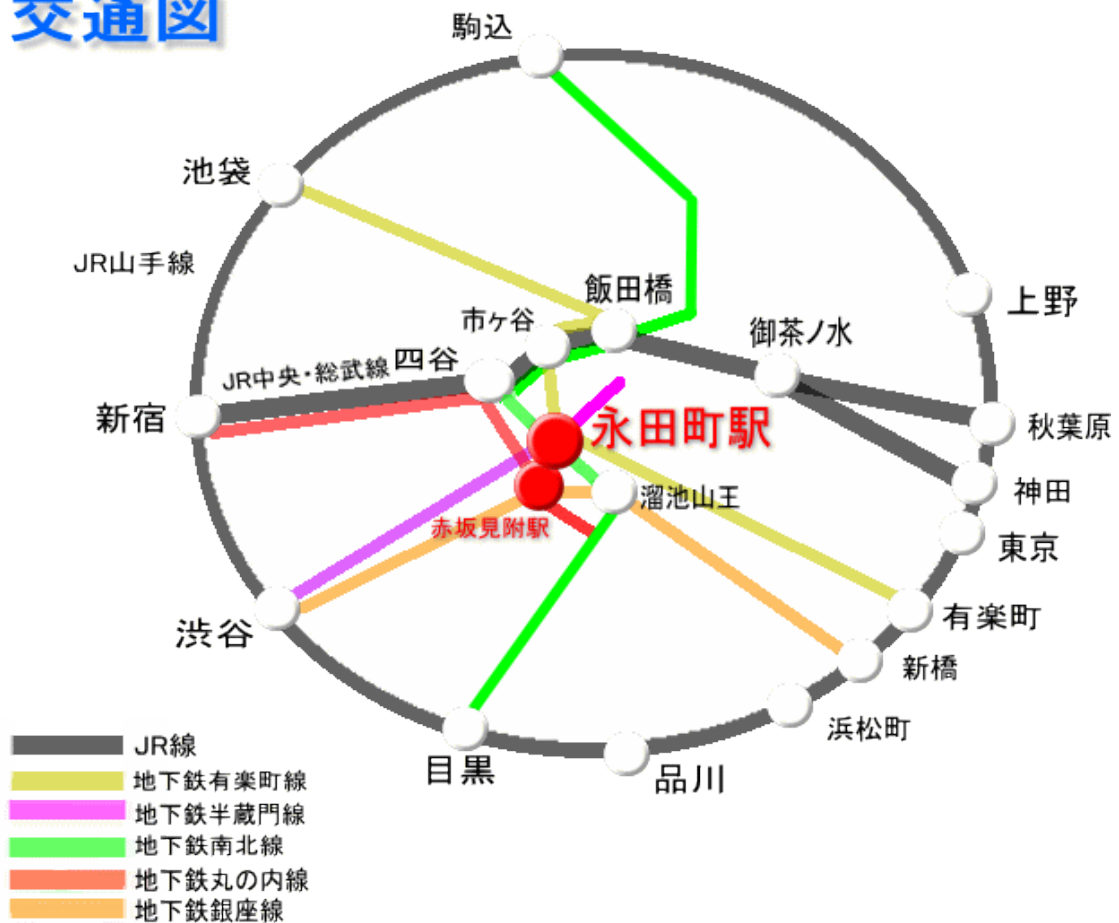

住所 東京都千代田区平河町 2-7-4 (別館) TEL: 03-3261-8386 (代表)

最寄駅 地下鉄永田町駅 (有楽町線・半蔵門線・南北線) 4番出口 徒歩1分

交通図

砂防会館までの最寄駅

地下鉄 永田町駅（有楽町線・半蔵門線・南北線）

もしくは 赤坂見附駅 永田町駅と相互乗換（銀座線・丸の内線）

永田町駅まで

東京駅より JR 山手線（有楽町乗換）地下鉄有楽町線経由で約 14 分

浜松町駅より JR 山手線（有楽町乗換）地下鉄有楽町線経由で約 17 分

新宿駅より JR 中央線（四ツ谷乗換）地下鉄南北線経由で約 20 分

上野駅より JR 山手線（有楽町乗換）地下鉄有楽町線経由で約 21 分

渋谷駅より 地下鉄半蔵門線で約 12 分